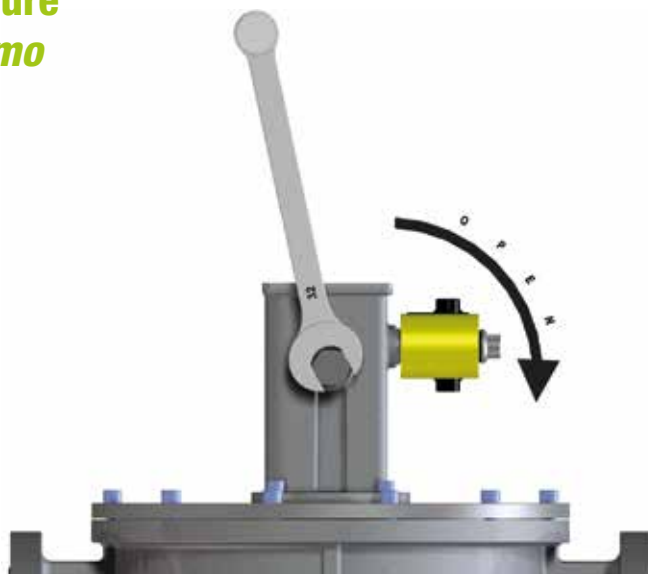

GAS SOLENOID VALVE - Manual reset - Normally close - DN200

ELETTROVALVOLA PER GAS - Riarmo Manuale - Normalmente Chiusa - DN200

Geca Code Codice Geca	Description Descrizione	Dimension Dimensione	Type Tipo	Pmax
36892629	Manual solenoid valve <i>Elettrovalvola Manuale</i>	DN200	NC	550 mbar
36892630	Manual solenoid valve <i>Elettrovalvola Manuale</i>	DN200	NC	6 bar

TECHNICAL FEATURES - DATI TECNICI

Power supply <i>Alimentazione</i>	230 Vca
Body <i>Corpo</i>	Aluminium EN AC 43100
Working temperature <i>Temperatura di esercizio</i>	-20°C / +60°C
Closing time <i>Tempo di chiusura</i>	< 1 sec
Max. pressure <i>Pressione Massima</i>	550 mbar / 6 bar
Protection level <i>Grado di protezione</i>	IP65
Connections <i>Attacchi</i>	Flanged UNI 2223 - PN16
Approval <i>Approvazioni</i>	PED / EAC EN161 Atex - II 3G Ex nA IIC T4 Gc

Dimension - Dimensione	DN200
Weight - Peso (kgs)	65

GAS SOLENOID VALVE - ELETTRIVALVOLA GAS

1 Magnetic shaft - *Pilota magnetico*

2 Coil - *Bobina*

3 Shaft - *Pistone*

4 Reset knob - *Riarmo*

5 Upper body - *Corpo superiore*

6 Spring - *Molla*

7 Obturator - *Otturatore*

8 Body - *Corpo*

Manual Reset procedure *Procedura per il riarmo*

**Tecno
control**

Tecnoccontrol S.r.l.
Via Miglioli, 47 | 20090 Segrate (MI) | ITALY
Tel. +39 02 26922890
Fax +39 02 2133734
E-mail: info@tecnoccontrol.it
www.tecnoccontrol.it