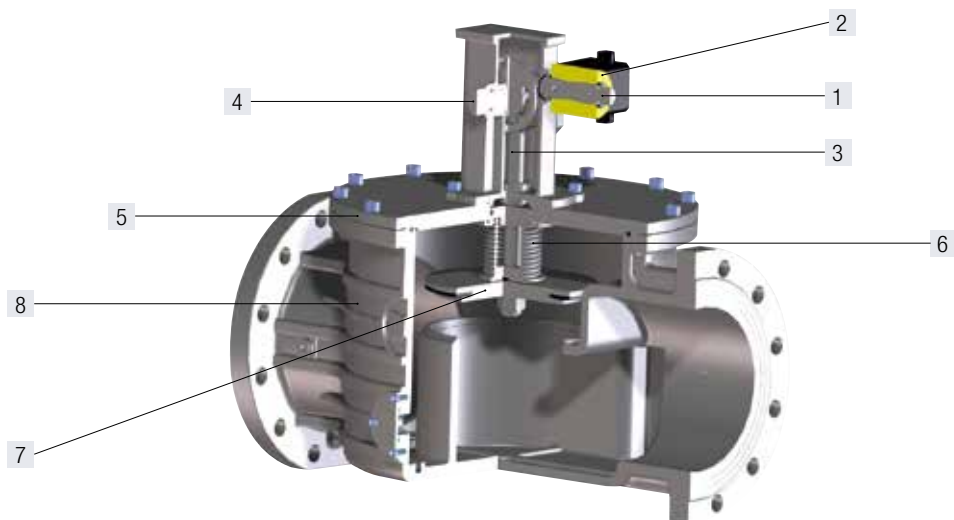

GAS SOLENOID VALVE - Manual reset - Normally close - DN200

ELETTROVALVOLA PER GAS - Riarmo Manuale - Normalmente Chiusa - DN200

Geca Code Codice Geca	Description Descrizione	Dimension Dimensione	Type Tipo	Pmax
36892629	Manual solenoid valve <i>Elettrovalvola Manuale</i>	DN200	NC	550 mbar
36892630	Manual solenoid valve <i>Elettrovalvola Manuale</i>	DN200	NC	6 bar

Tecnocontrol Code Codice Tecnocontrol	Description Descrizione	Dimension Dimensione	Type Tipo	Pmax
VR752	Manual solenoid valve <i>Elettrovalvola Manuale</i>	DN200	NC	550 mbar
VR952	Manual solenoid valve <i>Elettrovalvola Manuale</i>	DN200	NC	6 bar

TECHNICAL FEATURES - DATI TECNICI

Power supply <i>Alimentazione</i>	230 Vca
Body <i>Corpo</i>	Aluminium EN AC 43100
Working temperature <i>Temperatura di esercizio</i>	-20°C / +60°C
Closing time <i>Tempo di chiusura</i>	< 1 sec
Max. pressure <i>Pressione Massima</i>	550 mbar / 6 bar
Protection level <i>Grado di protezione</i>	IP65
Connections <i>Attacchi</i>	Flanged UNI 2223 - PN16
Approval <i>Approvazioni</i>	PED / EAC EN161 Atex - II 3G Ex nA IIC T4 Gc

Dimension - Dimensione	DN200
Weight - Peso (kgs)	65

GAS SOLENOID VALVE - ELETTRIVALVOLA GAS

1 Magnetic shaft - *Pilota magnetico*

2 Coil - *Bobina*

3 Shaft - *Pistone*

4 Reset knob - *Riarmo*

5 Upper body - *Corpo superiore*