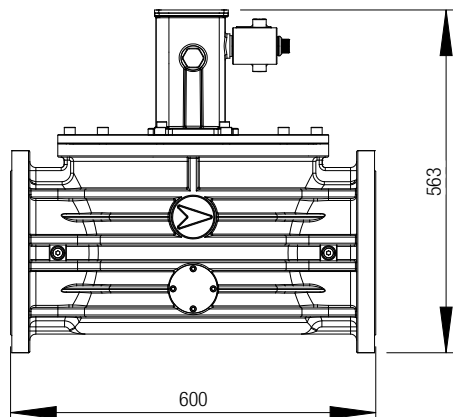

GAS SOLENOID VALVE - Manual reset - Normally close - DN200

ELETTROVALVOLA PER GAS - Riarmo Manuale - Normalmente Chiusa - DN200

Geca Code Codice Geca	Description Descrizione	Dimension Dimensione	Type Tipo	Pmax
36892629	Manual solenoid valve <i>Elettrovalvola Manuale</i>	DN200	NC	550 mbar
36892630	Manual solenoid valve <i>Elettrovalvola Manuale</i>	DN200	NC	6 bar

Tecnocontrol Code Codice Tecnocontrol	Description Descrizione	Dimension Dimensione	Type Tipo	Pmax
VR752	Manual solenoid valve <i>Elettrovalvola Manuale</i>	DN200	NC	550 mbar
VR952	Manual solenoid valve <i>Elettrovalvola Manuale</i>	DN200	NC	6 bar

TECHNICAL FEATURES - DATI TECNICI

Power supply <i>Alimentazione</i>	230 Vca
Body <i>Corpo</i>	Aluminium EN AC 43100
Working temperature <i>Temperatura di esercizio</i>	-20°C / +60°C
Closing time <i>Tempo di chiusura</i>	< 1 sec
Max. pressure <i>Pressione Massima</i>	550 mbar / 6 bar
Protection level <i>Grado di protezione</i>	IP65
Connections <i>Attacchi</i>	Flanged UNI 2223 - PN16
Approval <i>Approvazioni</i>	PED / EAC EN161 Atex - II 3G Ex nA IIC T4 Gc

Dimension - Dimensione	DN200
Weight - Peso (kgs)	65

GAS SOLENOID VALVE - ELETTRIVALVOLA GAS

1 Magnetic shaft - *Pilota magnetico*

2 Coil - *Bobina*

3 Shaft - *Pistone*

4 Reset knob - *Riarmo*

5 Upper body - *Corpo superiore*