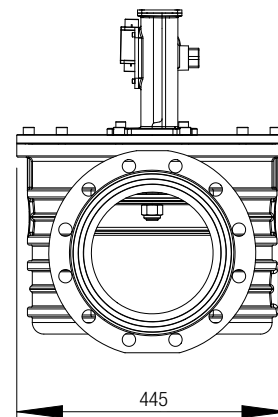

GAS SOLENOID VALVE - Manual reset - Normally close - DN200

ELETTROVALVOLA PER GAS - Riarmo Manuale - Normalmente Chiusa - DN200

Geca Code Codice Geca	Description Descrizione	Dimension Dimensione	Type Tipo	Pmax
36892629	Manual solenoid valve <i>Elettrovalvola Manuale</i>	DN200	NC	550 mbar
36892630	Manual solenoid valve <i>Elettrovalvola Manuale</i>	DN200	NC	6 bar

Tecnocontrol Code Codice Tecnocontrol	Description Descrizione	Dimension Dimensione	Type Tipo	Pmax
VR752	Manual solenoid valve <i>Elettrovalvola Manuale</i>	DN200	NC	550 mbar
VR952	Manual solenoid valve <i>Elettrovalvola Manuale</i>	DN200	NC	6 bar

TECHNICAL FEATURES - DATI TECNICI

Power supply <i>Alimentazione</i>	230 Vca
Body <i>Corpo</i>	Aluminium EN AC 43100
Working temperature <i>Temperatura di esercizio</i>	-20°C / +60°C
Closing time <i>Tempo di chiusura</i>	< 1 sec
Max. pressure <i>Pressione Massima</i>	550 mbar / 6 bar
Protection level <i>Grado di protezione</i>	IP65
Connections <i>Attacchi</i>	Flanged UNI 2223 - PN16
Approval <i>Approvazioni</i>	PED / EAC EN161 Atex - II 3G Ex nA IIC T4 Gc

Dimension - Dimensione	DN200
Weight - Peso (kgs)	65

GAS SOLENOID VALVE - ELETTRIVALVOLA GAS

1 Magnetic shaft - *Pilota magnetico*

2 Coil - *Bobina*

3 Shaft - *Pistone*

4 Reset knob - *Riarmo*

5 Upper body - *Corpo superiore*